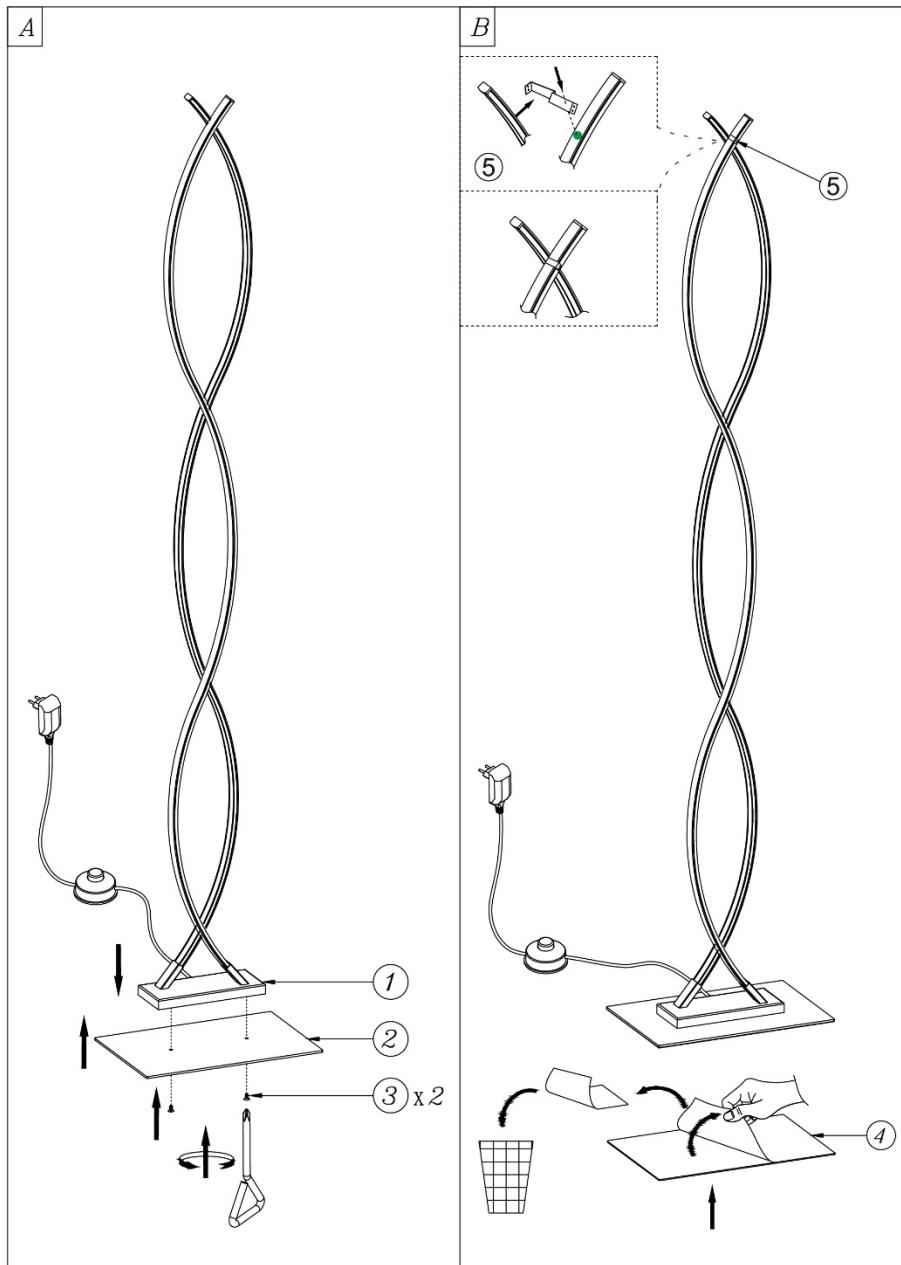

(DE)	1 Stehleuchte Montagematerial Montageanleitung	(GB)	1 Floor lamp Installation hardware Mounting instructions	(FR)	1 Lampadaire Matériel de montage Instructions de montage
(NL)	1 Vloerlamp Monteringsmateriale Montagehandleiding	(PL)	1 Lampa stojąca Elementy montażowe Instrukcja montażu	(NO)	1 Gulvlampe Monteringsmateriale Brukerveiledning
(DK)	1 Gulvlampe Monteringsmateriale Brugervejledning	(SE)	1 Golvlampa Monteringsmaterial Monteringsanvisning	(FI)	1 Lattiavalaisin Asennusmateriaali Asennusohjeet
(IT)	1 Lampada da pavimento Materiale di montaggio Istruzioni di montaggio	(ES)	1 Lámpara de pie Material de montaje Instrucciones de montaje	(CZ)	1 Stojací lampa Materiál pro montáž Návod k montáži
(PT)	1 Candeeiro de pé Material de montagem Instruções de montagem	(GR)	1 Επιδαπέδιο φωτιστικό Υλικό συναρμολόγησης Οδηγίες συναρμολόγησης		